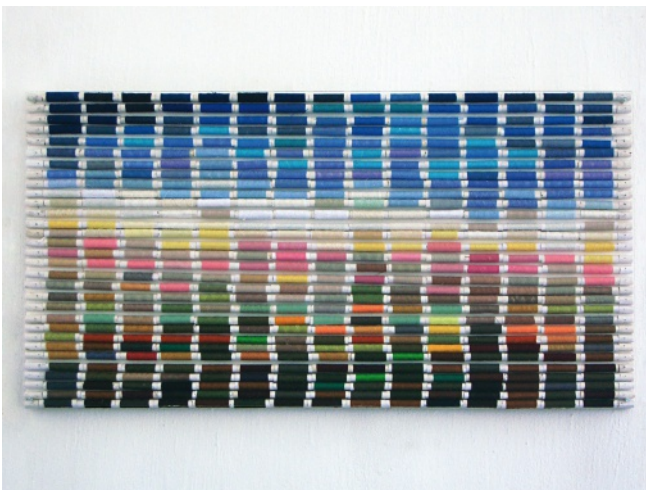

€ 1.000

21

Serviettenhaus

2016

MDF, Klebeband, Zellulose

35 x 36 x 18 cm

€ 4.200

22